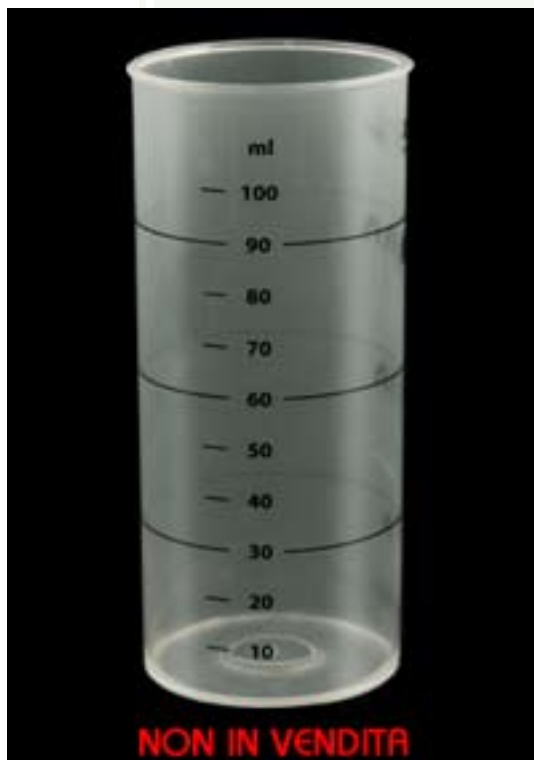

Descrizione	Misurino dosatore 40 ml
Articolo	1129
Capacità	ml 40
Diametro sup.	mm 44
Diametro inf.	mm 41
Altezza	mm 40
Materiale	PP cop.
Peso unitario	7 g.
Confezioni	scatole da 1400 pz

MISURINI

Descrizione	Misurino tipo beaker
Articolo	1131
Capacità	ml 250
Diametro sup.	mm 84
Diametro inf.	mm 70
Altezza	mm 94
Materiale	PP
Peso unitario	35 g.
Confezioni	scatole da 300 pz

Descrizione	Misurino c/beccuccio
Articolo	585
Capacità	ml 23
Diametro sup.	mm 40
Diametro inf.	mm 37
Altezza	mm 30
Materiale	PP
Peso unitario	4 g.
Confezioni	scatole da 2000 pz

Descrizione	Misurino graduato conico
Articolo	1130
Capacità	ml 40
Diametro sup.	mm 43
Diametro inf.	mm 36
Altezza	mm 40
Materiale	PP cop.
Peso unitario	4 g.
Confezioni	scatole da 1500 pz

Descrizione	Dosa acqua triplo
Articolo	591
Capacità	ml 40
Diametro sup.	mm 34
Diametro inf.	mm 30
Altezza	mm 78
Materiale	PS CRIST.
Peso unitario	9 g.
Confezioni	scatole da 1700 pz

Descrizione	Misurino ZH
Articolo	1449
Capacità	ml 30
Diametro	mm 22
Altezza	mm 130
Materiale	PS CRIST.
Peso unitario	12 g.
Confezioni	scatole da 1000 pz

Descrizione	Provetta con tappo PE
Articolo	1742 + 1743
Capacità	ml 30
Chiusura	tappo PVC
Diametro sup.	mm 22
Altezza	mm 130
Materiale	PP copolimero
Peso unitario	12 g.
Confezioni	scatole da 1000 pz

Descrizione	Misurino polvere
Articolo	1744
Capacità	ml 120
Diametro sup.	mm 43
Diametro inf.	mm 40
Altezza	mm 97
Materiale	PP Copolimero
Peso unitario	15 g.
Confezioni	scatole da 700 pz